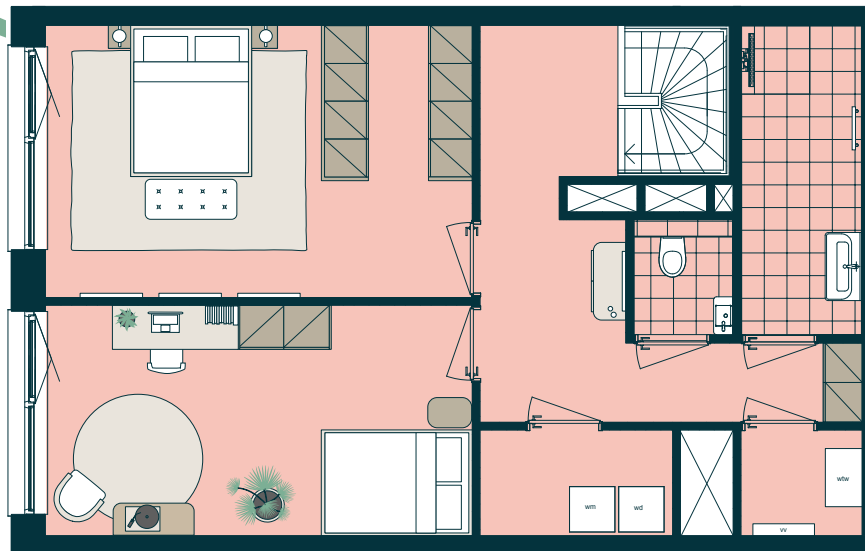

0 1 2 3 4 5 m

Aan deze sfeerplattegrond kunnen geen rechten worden ontleend. In de technische tekening staat de exacte uitvoering van de keuken, de badkamer en het toilet.

BEGANE GROND

1<sup>E</sup> VERDIEPING

# DE FAAM

WONINGTYPE

A3.Z.05