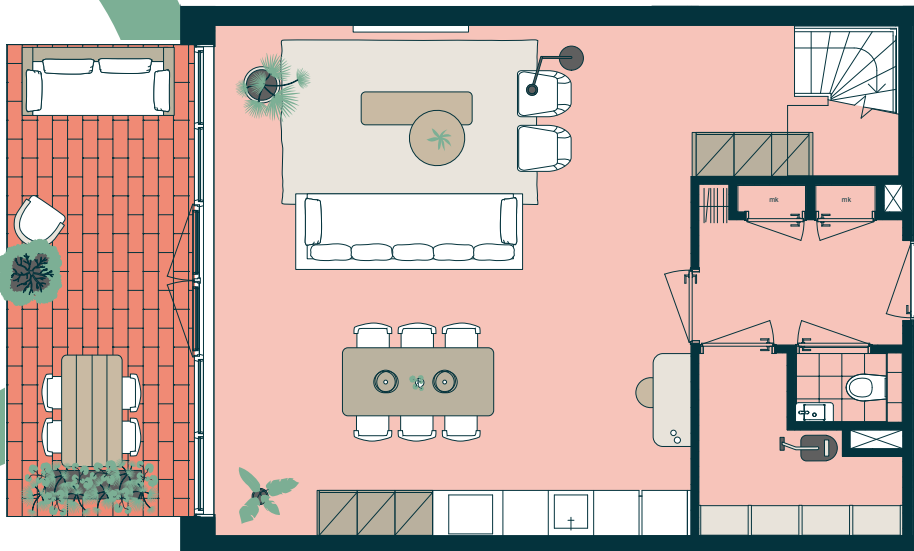

0 1 2 3 4 5 m

Aan deze sfeerplattegrond kunnen geen rechten worden ontleend. In de technische tekening staat de exacte uitvoering van de keuken, de badkamer en het toilet.

BEGANE GROND

1<sup>E</sup> VERDIEPING